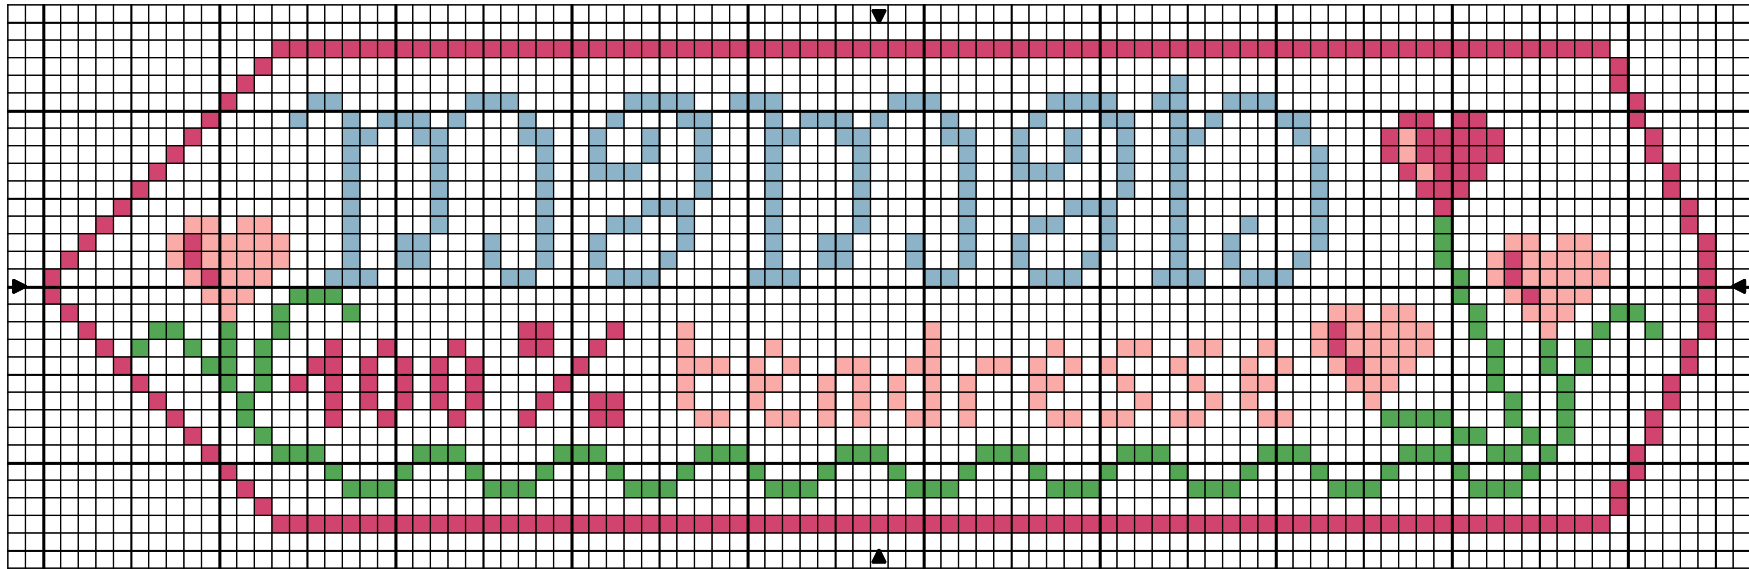

Maman tendresse

	Atalie : Opale	DMC 4020
	Atalie : Rouge A	4210
	Fils du Pic vert : Fougère	94
	Atalie : Fraise	4180

Note : Grille gratuite

Si vous désirez, vous pouvez m'envoyer vos réalisations
que j'exposerai dans la galerie du site.

catherine@chouettalors.com

95 X 28 points

soit 15,8 cm X 4,7 cm pour une toile de 6 pts/cm

Dessiné par: Catherine Deyts - <http://boutique.chouettalors.com>

Copyright © Chouett'alors! Mai 2008