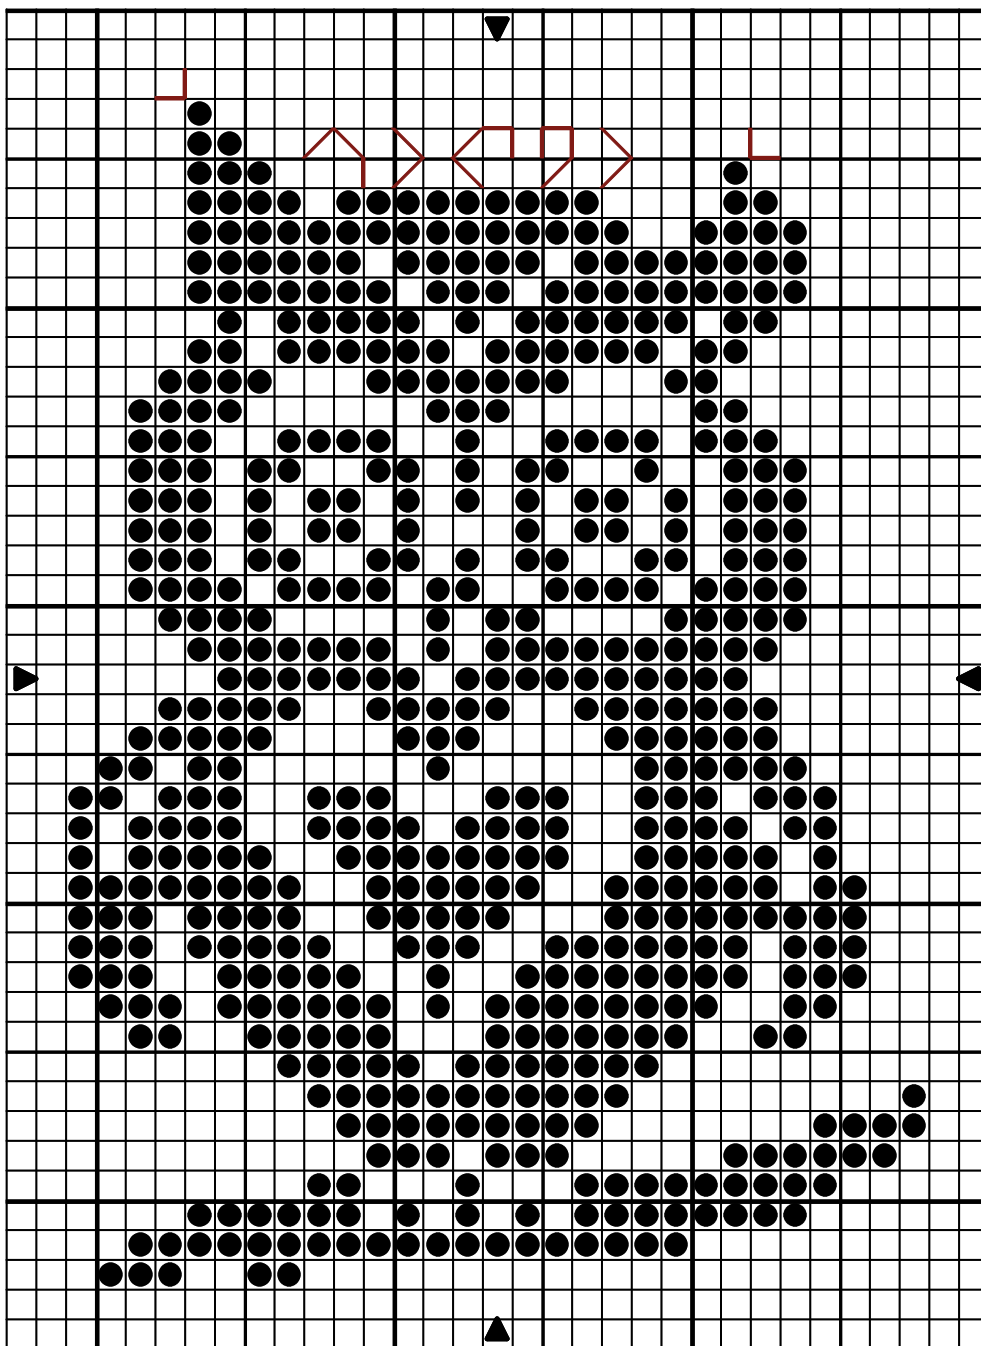

Casier HIBOU

■ ● DMC
Rouge tr fc 498

Points arrière
— Rouge tr fc 498

Nombre de points : 29 x 41
 Design Area 5.3 x 7.5 cm at 55 sts per 10cm
 4.8 x 6.8 cm at 60 sts per 10cm
 4.1 x 5.9 cm at 70 sts per 10cm
 2.9 x 4.1 cm at 100 sts per 10cm

Note : Grille offerte

Dessiné par: Catherine Deyts

Copyright © Chouett'alors! juin 2009